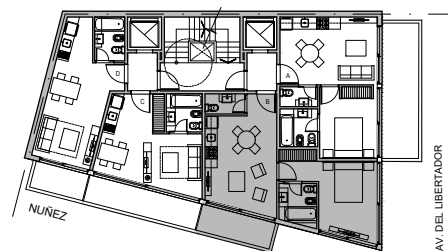

Av. Del Libertador 7402

PLANTA TIPO
PISO 2 A 13
UNIDAD B

Sup. Cubierta: 44.51m²
Sup. Semicubierta: 5.92m²
Amenities: 3.02m²
Sup. Total: 53.45m²

AV. DEL LIBERTADOR